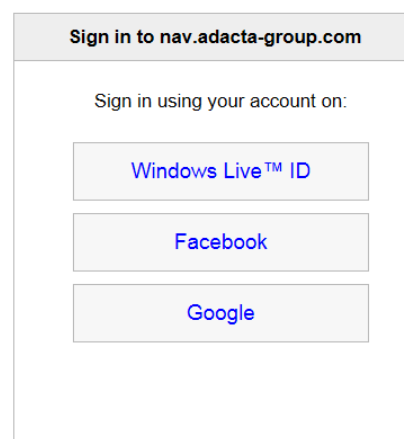

## 1. Pristup web stranici strani Adacta Microsoft Dynamics NAV

- U web preglednik upišite adresu:

<http://nav.adacta-group.com/>

- Automatski će vas preusmjeriti na web stranicu za prijavu gdje izaberete opciju **Customer/ Partner Login**.

- Prijavite se na web stranicu s vašim računom preko
  - Facebook –a ili
  - Google-a

- Nakon unosa podataka ste usmjereni na web stranicu Microsoft Dynamics NAV.